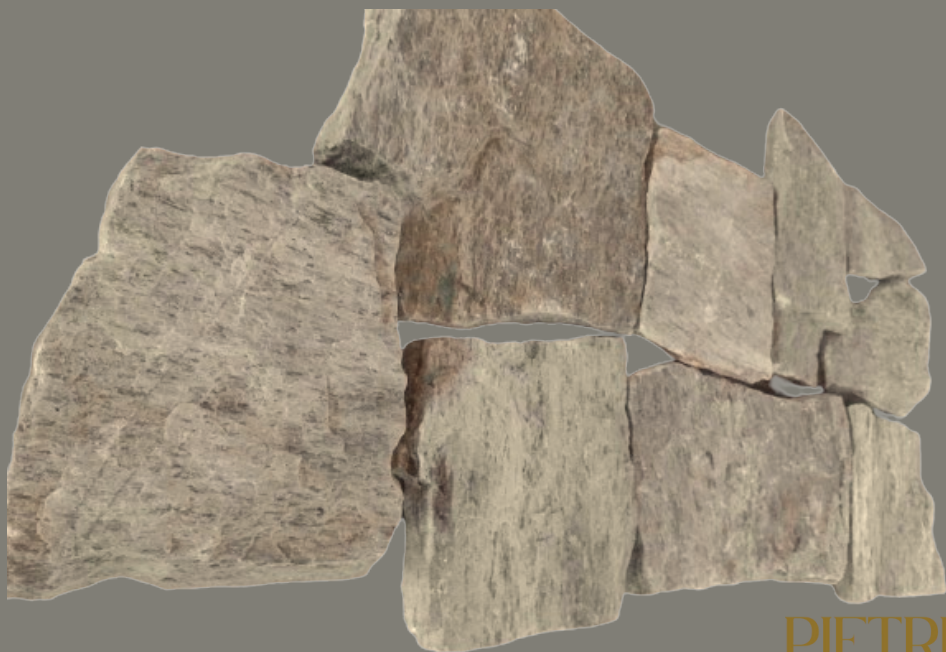

2024

PIETRECOLLORATE®

MOLEDO MÁRMORE TRAVERTINO

MOLEDO MÁRMORE TRAVERTINO

PEDRA MOLEDO

CHAPINHA

PIETRECOLLORATE®

JAVA D'BARI

PIETRECOLLORATE®

JAVA D'BARI

PIETRECOLLORATE®

PEDRA MOLEDO ARENITO BIANCO

PIETRECOLLORATE®

JAVA GREEN

PIETRECOLLORATE®

BRANCO MIKONOS

PIETRECOLLORATE®

ROCKFACE PIETRA GRIGIA

10x30 cm
Espessura Variável

PIETRECOLLORATE®

ROCKFACE MÁRMORE BRANCO MEDITERRÂNEO

PIETRECOLLORATE®

COMPOSÊ ARENITO BIANCO

23x23 e 23x46

ESPESSURA VARIÁVEL ENTRE 1,2 E 1,8 CM

PIETRECOLLORATE®

GOLDEN IMPERIALE 70X90CM

PIETRECOLLORATE®

PISO MOLEDO

PISO MOLEDO

PIETRECOLLORATE®

PISO MOLEDO