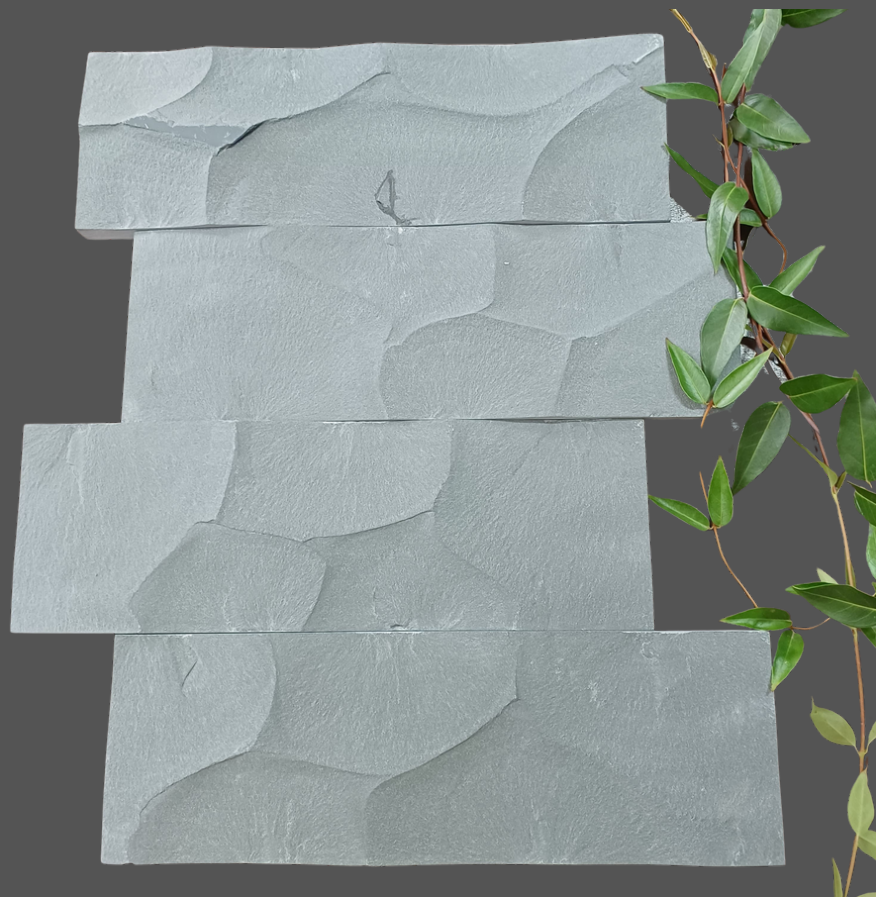

PIETRECOLLORATE

BRANCO MIKONOS

PIETRECOLLORATE

PEDRA ATACAMA
ACABAMENTO ALMOFADADO

PIETRECOLLORATE®

D'BARI 11,5 X 23 CM

MILANO 11,5 X 23 CM

ROCKFACE PIETRA GRIGIA

PIETRECOLLORATE®

ROCKFACE PIETRA GRIGIA

10x30 cm
Espessura Variável

PIETRECOLLORATE®

ROCKFACE MÁRMORE BRANCO MEDITERRÂNEO

PIETRECOLLORATE®

COMPOSÊ ARENITO BIANCO

23x23 e 23x46

ESPESSURA VARIÁVEL ENTRE 1,2 E 1,8 CM

PIETRECOLLORATE®

GOLDEN IMPERIALE 70X90CM

PIETRECOLLORATE®

PISO MOLEDO

PISO MOLEDO

PIETRECOLLORATE®

PISO MOLEDO