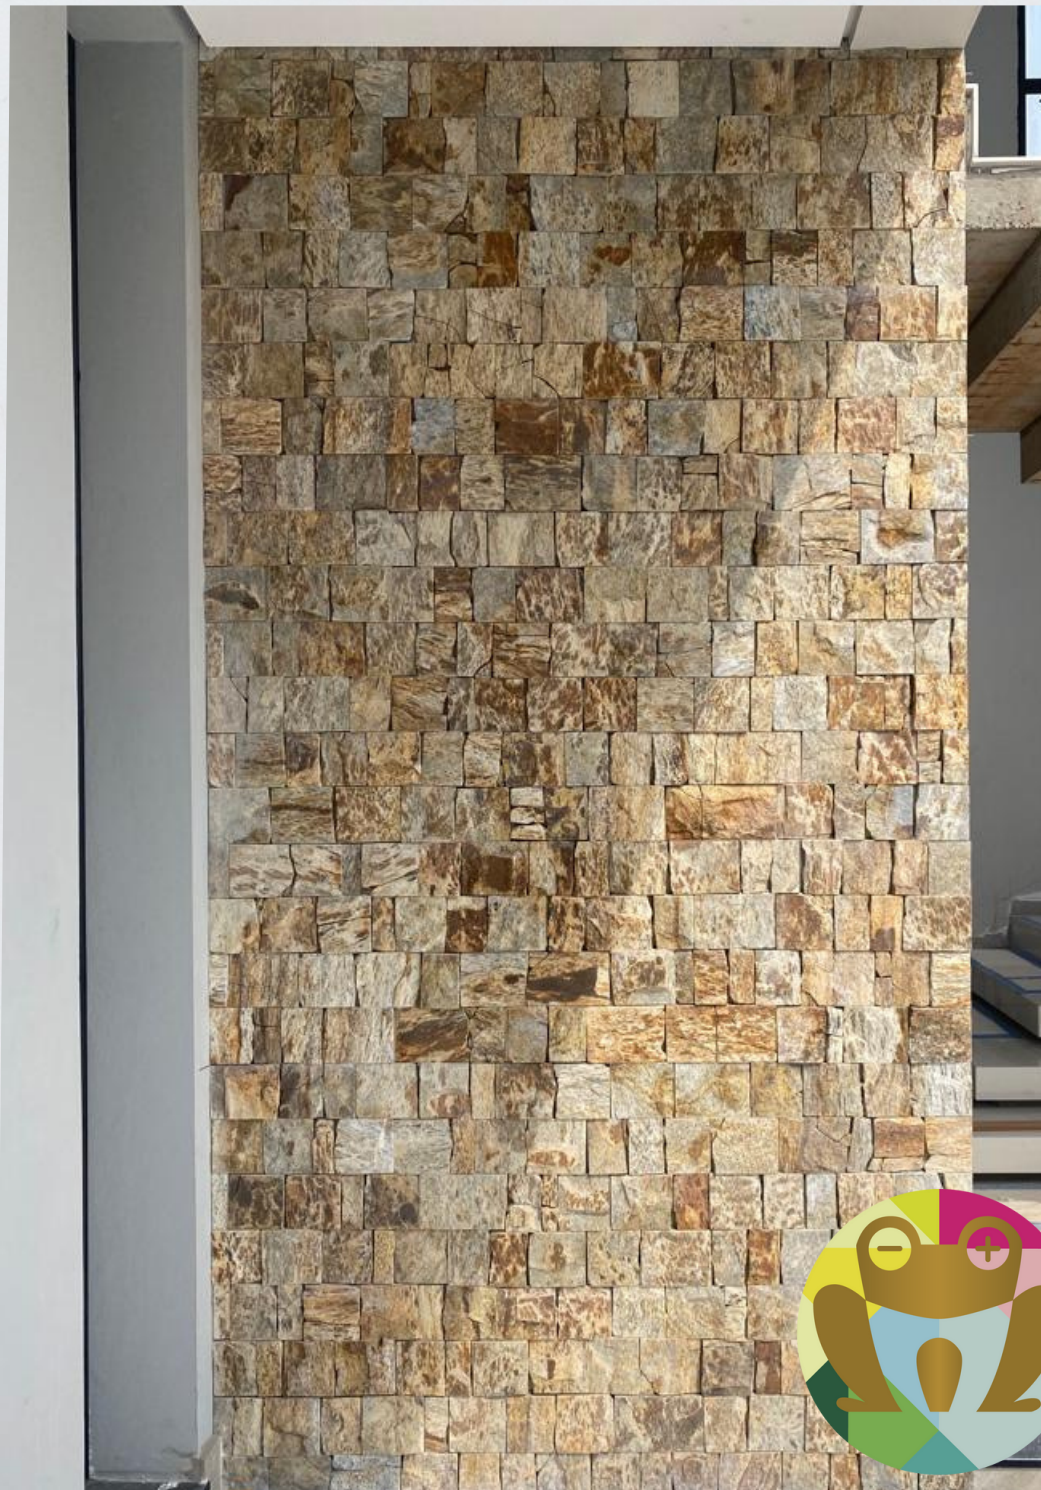

ESPESSURA VARIÁVEL ENTRE 1,2 E 1,8 CM

PIETRECOLLORATE®

GOLDEN IMPERIALE 70X90CM

PIETRECOLLORATE®

PISO MOLEDO

PISO MOLEDO

PIETRECOLLORATE®

PISO MOLEDO

PIETRECOLLORATE®

001 COT PEDRA FERRO
(PLACA 28,5X28,5CM)

2311 COT GOLDEN
(PLACĂ 23,5X40CM)

PIETRECOLLORATE®

(48)3468-4401

(48)99986-0986

comercial@pietrecollorate.com.br